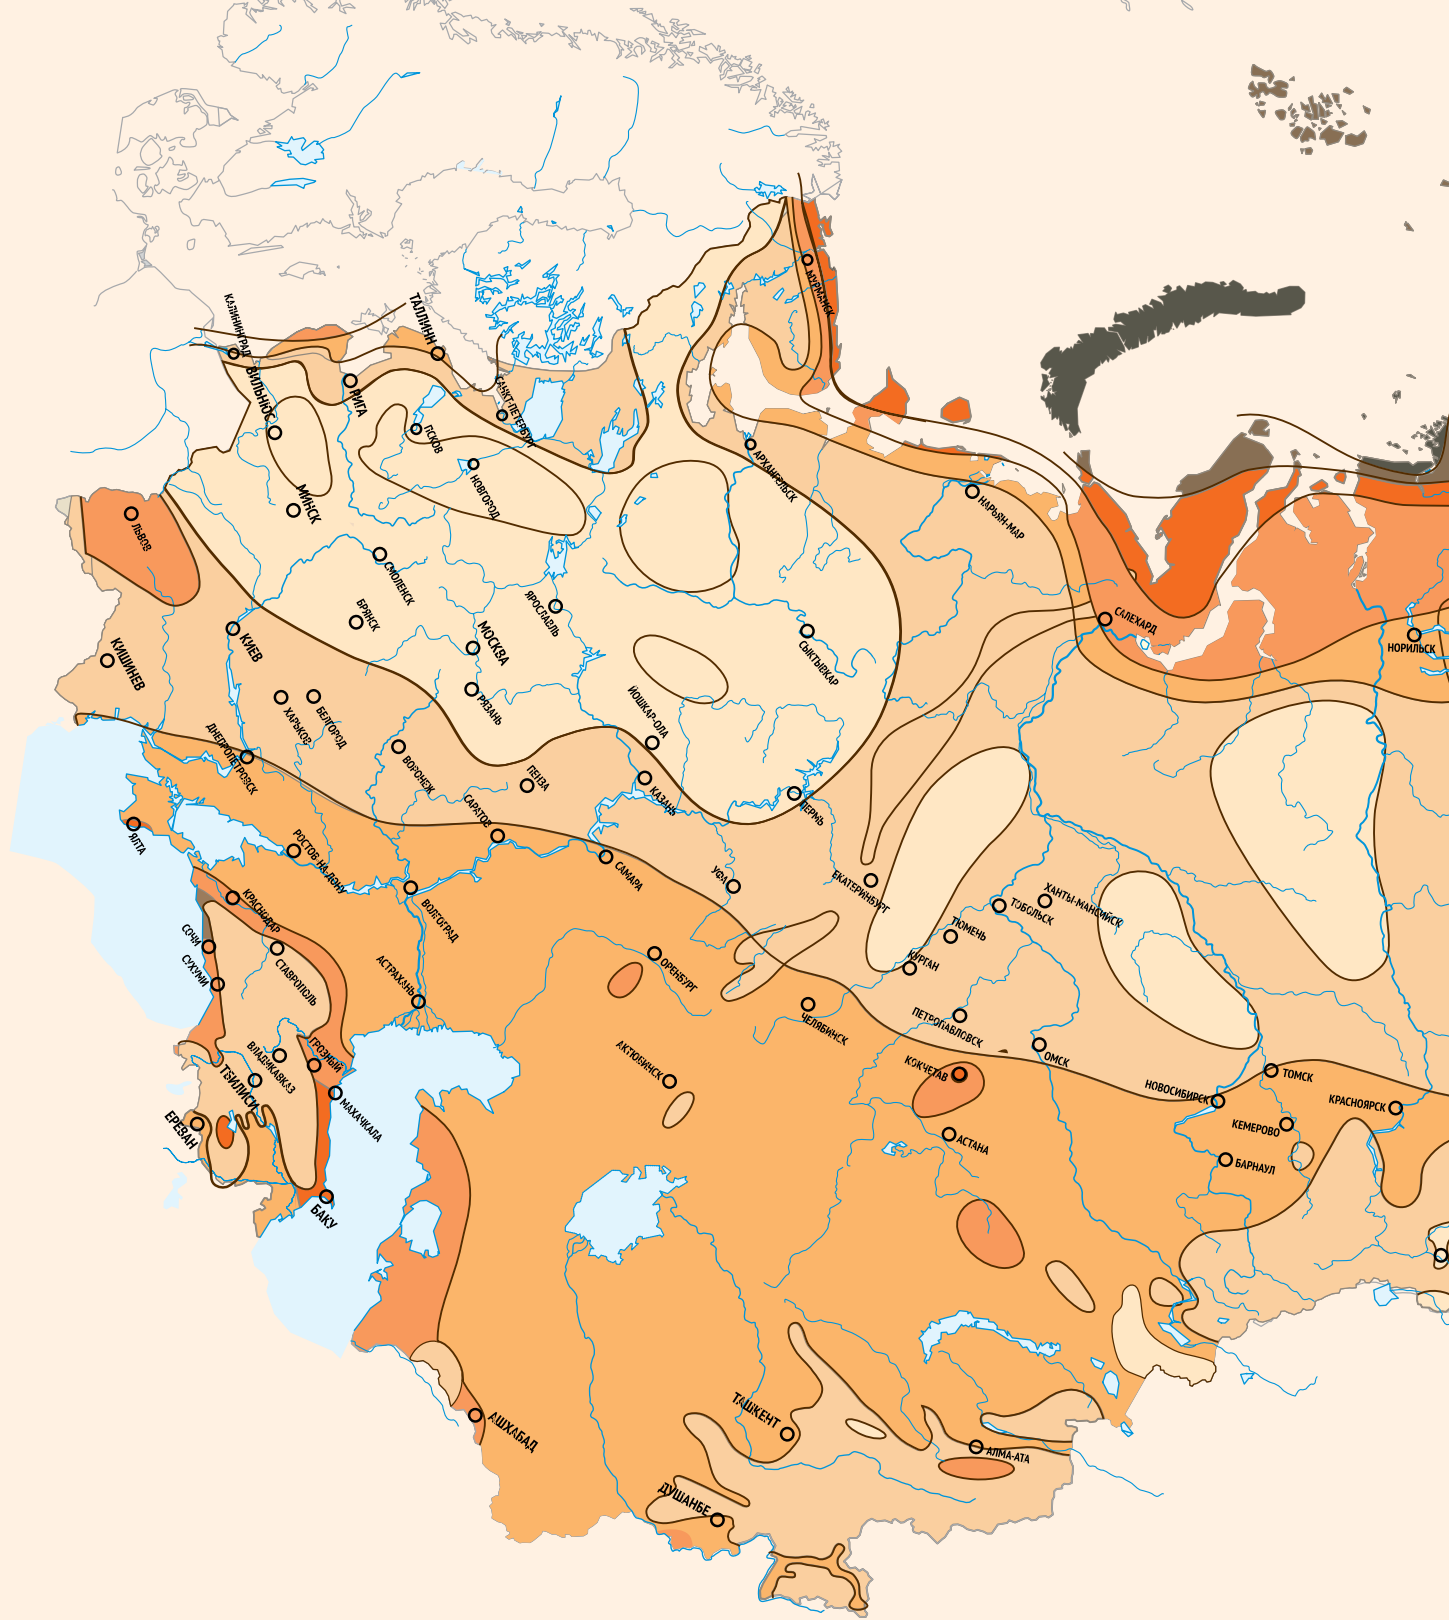

КАРТА ВЕТРОВЫХ РАЙОНОВ

СП 20.13330.2011