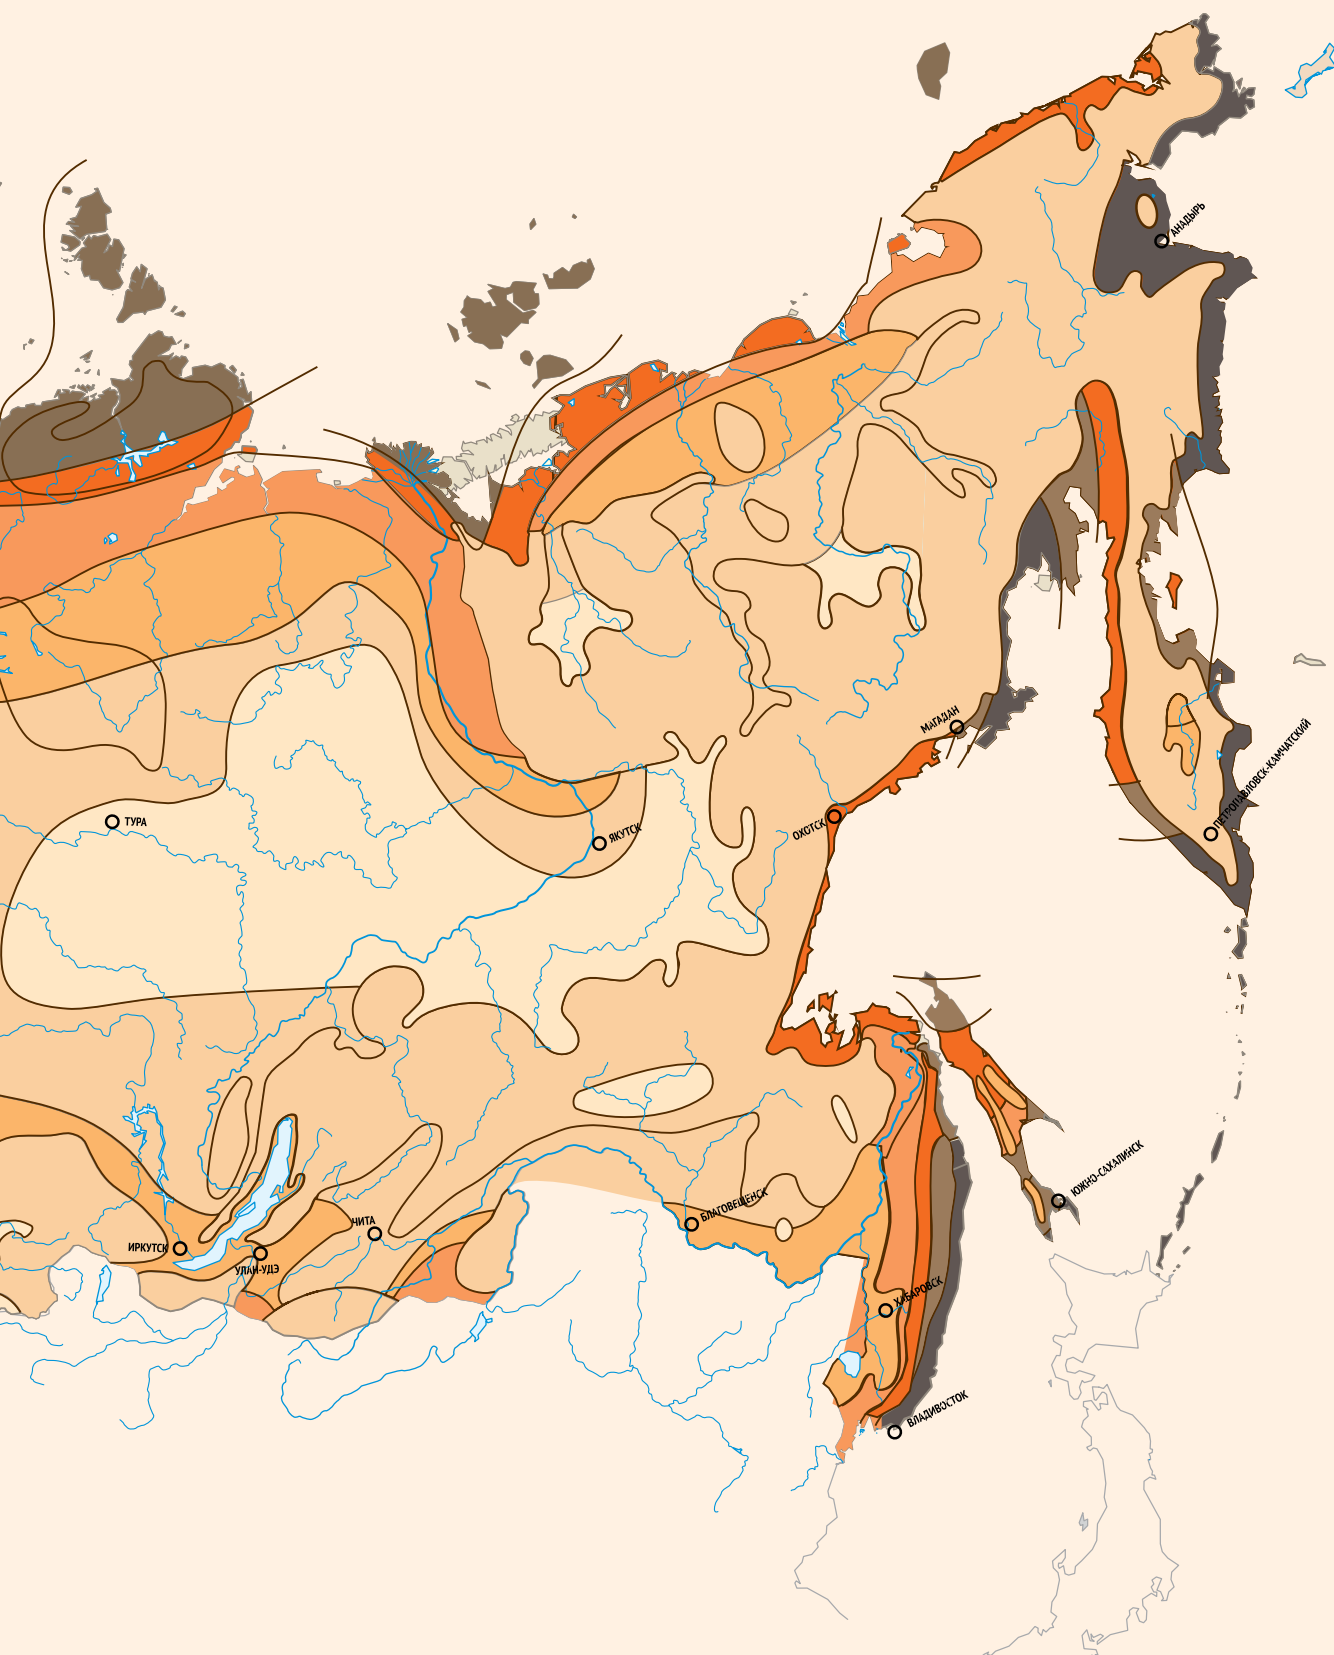

КАРТА ВЕТРОВЫХ РАЙОНОВ

СП 20.13330.2011

Ветровые районы	1а	1	2	3	4	5	6	7
Давление, ПА	170	230	300	380	480	600	730	850
Скорость ветра, м/с	16,8	19,5	22,3	25,2	28,3	31,6	34,9	37,7

СП 20.13330.2011 выделяет восемь ветровых районов с характерными для них величинами ветрового давления от 170 до 850 Па, что соответствует скорости ветра от 16,8 до 37,7 м/с.