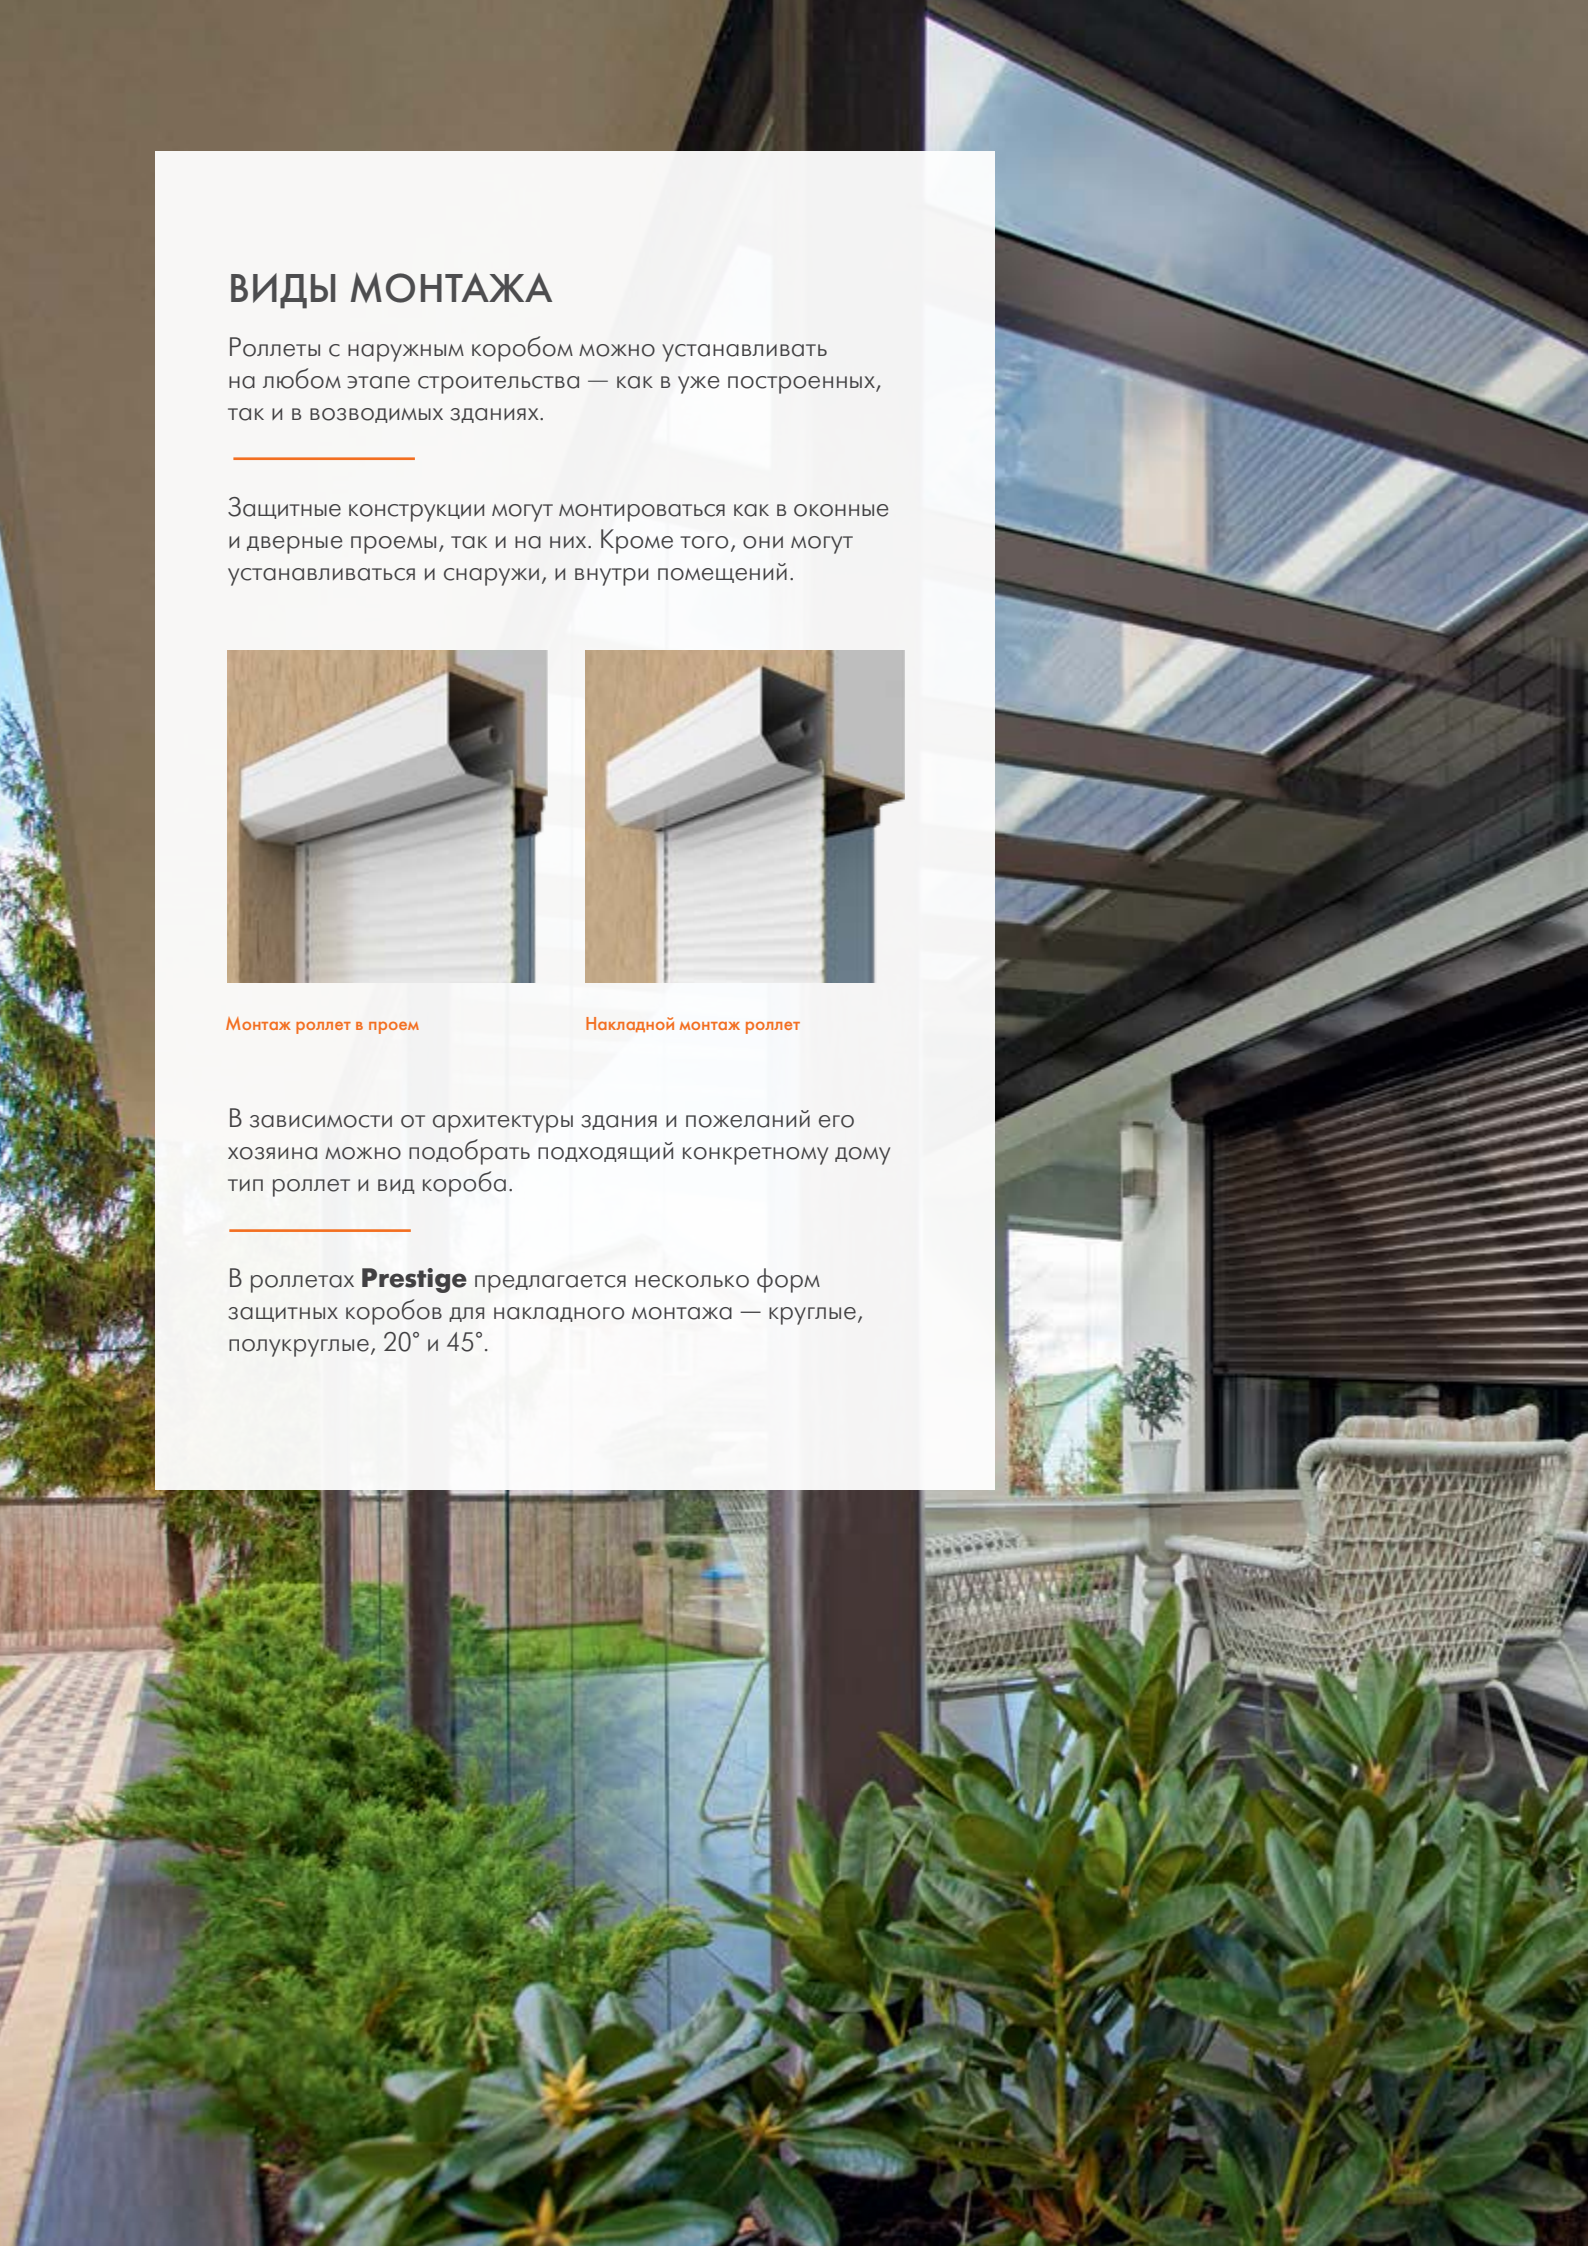

В роллетах **Prestige** предлагается несколько форм защитных коробов для накладного монтажа — круглые, полукруглые, 20° и 45°.

РАЗНООБРАЗИЕ ФОРМ

НАРУЖНЫЕ ЗАЩИТНЫЕ КОРОБА

Круглые и полукруглые короба подчеркнут плавность линий и гармоничность элементов фасада, прекрасно дополняют деревянные дома из оцилиндрованного бруса. Серия защитных коробов 20° и 45° — классическое решение для зданий со строгой геометрией.